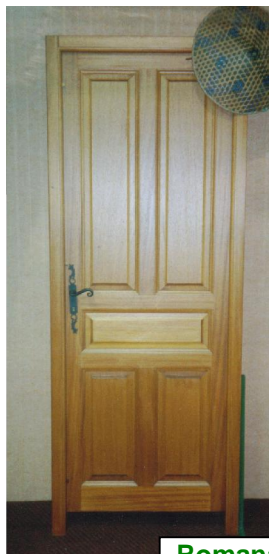

# BLOCS PORTES INTERIEURS PLEINS EXOTIQUE CLAIR- PEUPLIER- CHENE

**Bruga**

**Costa**

**Romana**

**Bruga 2 panneaux**

**Design**

**Karla**

### DIMENSIONS STANDARDS:

63\*204  
73\*204  
83\*204  
93\*204